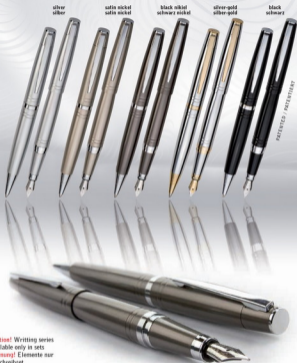

Z-1 LUX

Z-2 LUX

Material: metal / Metall
Engraving: laser YAG / Graver: Laser YAG

Writing set: fountain pen and ballpen in etai
Schreibset: Füller und Kugelschreiber in etai

silver
silber

satin nickel
satin nickel